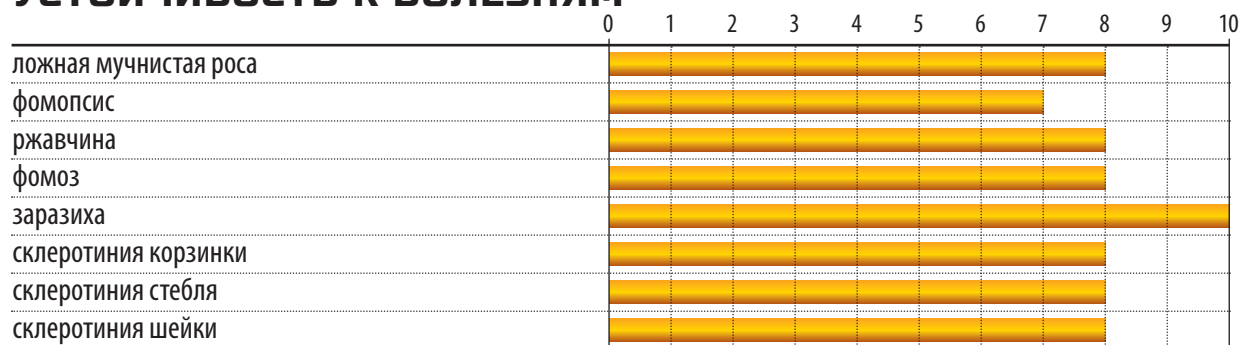

УСТОЙЧИВОСТЬ К БОЛЕЗНЯМ

СИЛЬНЫЕ СТОРОНЫ:

- устойчив к заразихе – OR7
- отличная маслячность
- устойчив к засухе
- универсальный пластичный гибрид
- широкий агроклиматический диапазон выращивания