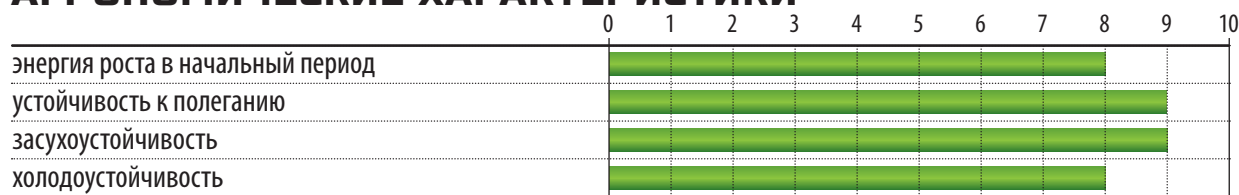

60–70

 для засушливых зон

70–75

 для зон достаточного
увлажнения

70–75

 для орошаемых зон

**РЕКОМЕНДУЕТСЯ
ПОД ПРЯМОЙ ПОСЕВ**

АГРОНОМИЧЕСКИЕ ХАРАКТЕРИСТИКИ